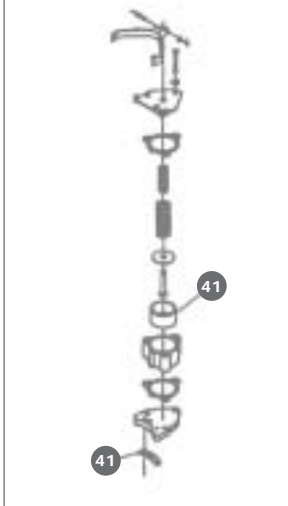

## CONJUNTO DESCARGADOR 41

0	KIT	2401	Juego de juntas	21	PST	2400	Pistón acero + bulón
1	PMP	2400	Bomba aceite, cuerpo acero	22	SGM	2400	Segmento compresión
	SRN	2340	Filtro aceite interno	23	SGM	2410	Segmento engrase
2	GKT	2436	Junta tapa palier	24	PIN	2400	Bulón pistón
3	BRG	2410	Cojinete lado bomba; - 0,25 mm; - 0,50 mm	25	SLV	2400	Collar descargador
4	WAS	2410	Anillo tope cigüeñal lado bomba, bronce	26	SPG	2420	Kit 6 muelles bulón descargador
5	CKS	2440	Cigüeñal, 5F40	27	PIN	2420	Bulón elevación descargador
	CKS	2460	Cigüeñal, 5F60	28	LNR	2400	Camisa cilindro
6	BRG	2400	Cojinete lado prensa; - 0,25 mm; - 0,50 mm	29	PLT	2401	Cjto. plato aspiración + descarga
7	WAS	2402	Arandela lado prensa, acero	30	GKT	2457	Junta plato aspiración
8	WAS	2400	Anillo tope cigüeñal lado prensa, bronce	31	VAL	2400	Anillo válvula aspiración
9	VSG	2401	Válvula retorno aceite	32	SPG	2400	Kit 6 muelles aspiración
10	SRO	2410	Filtro aceite cárter	33	PLT	2403	Plato válvulas aspiración, sólo
11	VSG	2304	Regulador presión aceite, no ajustable	34	PLT	2410	Plato válvula descarga, completo
12	HTR	2400	Resistencia cárter 100W 220V	35	VAL	2410	Anillo válvula descarga
13	GLS	2100	Visor aceite	36	SPG	2410	Kit 6 muelles descarga
	GKT	2389	Junta visor aceite	37	GKT	2458	Junta culata
14	GKT	2456	Junta tapa lateral	38	LOK	2400	Triángulo sujeción plato descarga
15	SRN	2440	Filtro metálico aspiración, 5F40	39	WAS	2420	Arandela tornillo plato descarga
	SRN	2460	Filtro metálico aspiración, 5F60	40	VSG	2300	Válvula control capacidad
	FLR	2440	Manta filtrante aspiración, 5F40	41	UNL	2400	Conjunto horquilla descargador
	FLR	2460	Manta filtrante aspiración, 5F60		PST	2420	Pistón conjunto descagador
16	SEL	2401	Sello prensa		GKT	2446	Junta aluminio descagador
17	VSG	2302	Válvula retorno aceite				
18	ROD	2400	Biela				
19	BRG	2420	Kit 4 semicojinetes biela; - 0,25 mm; - 0,50 mm				
20	BRG	2430	Cojinete cabeza biela				